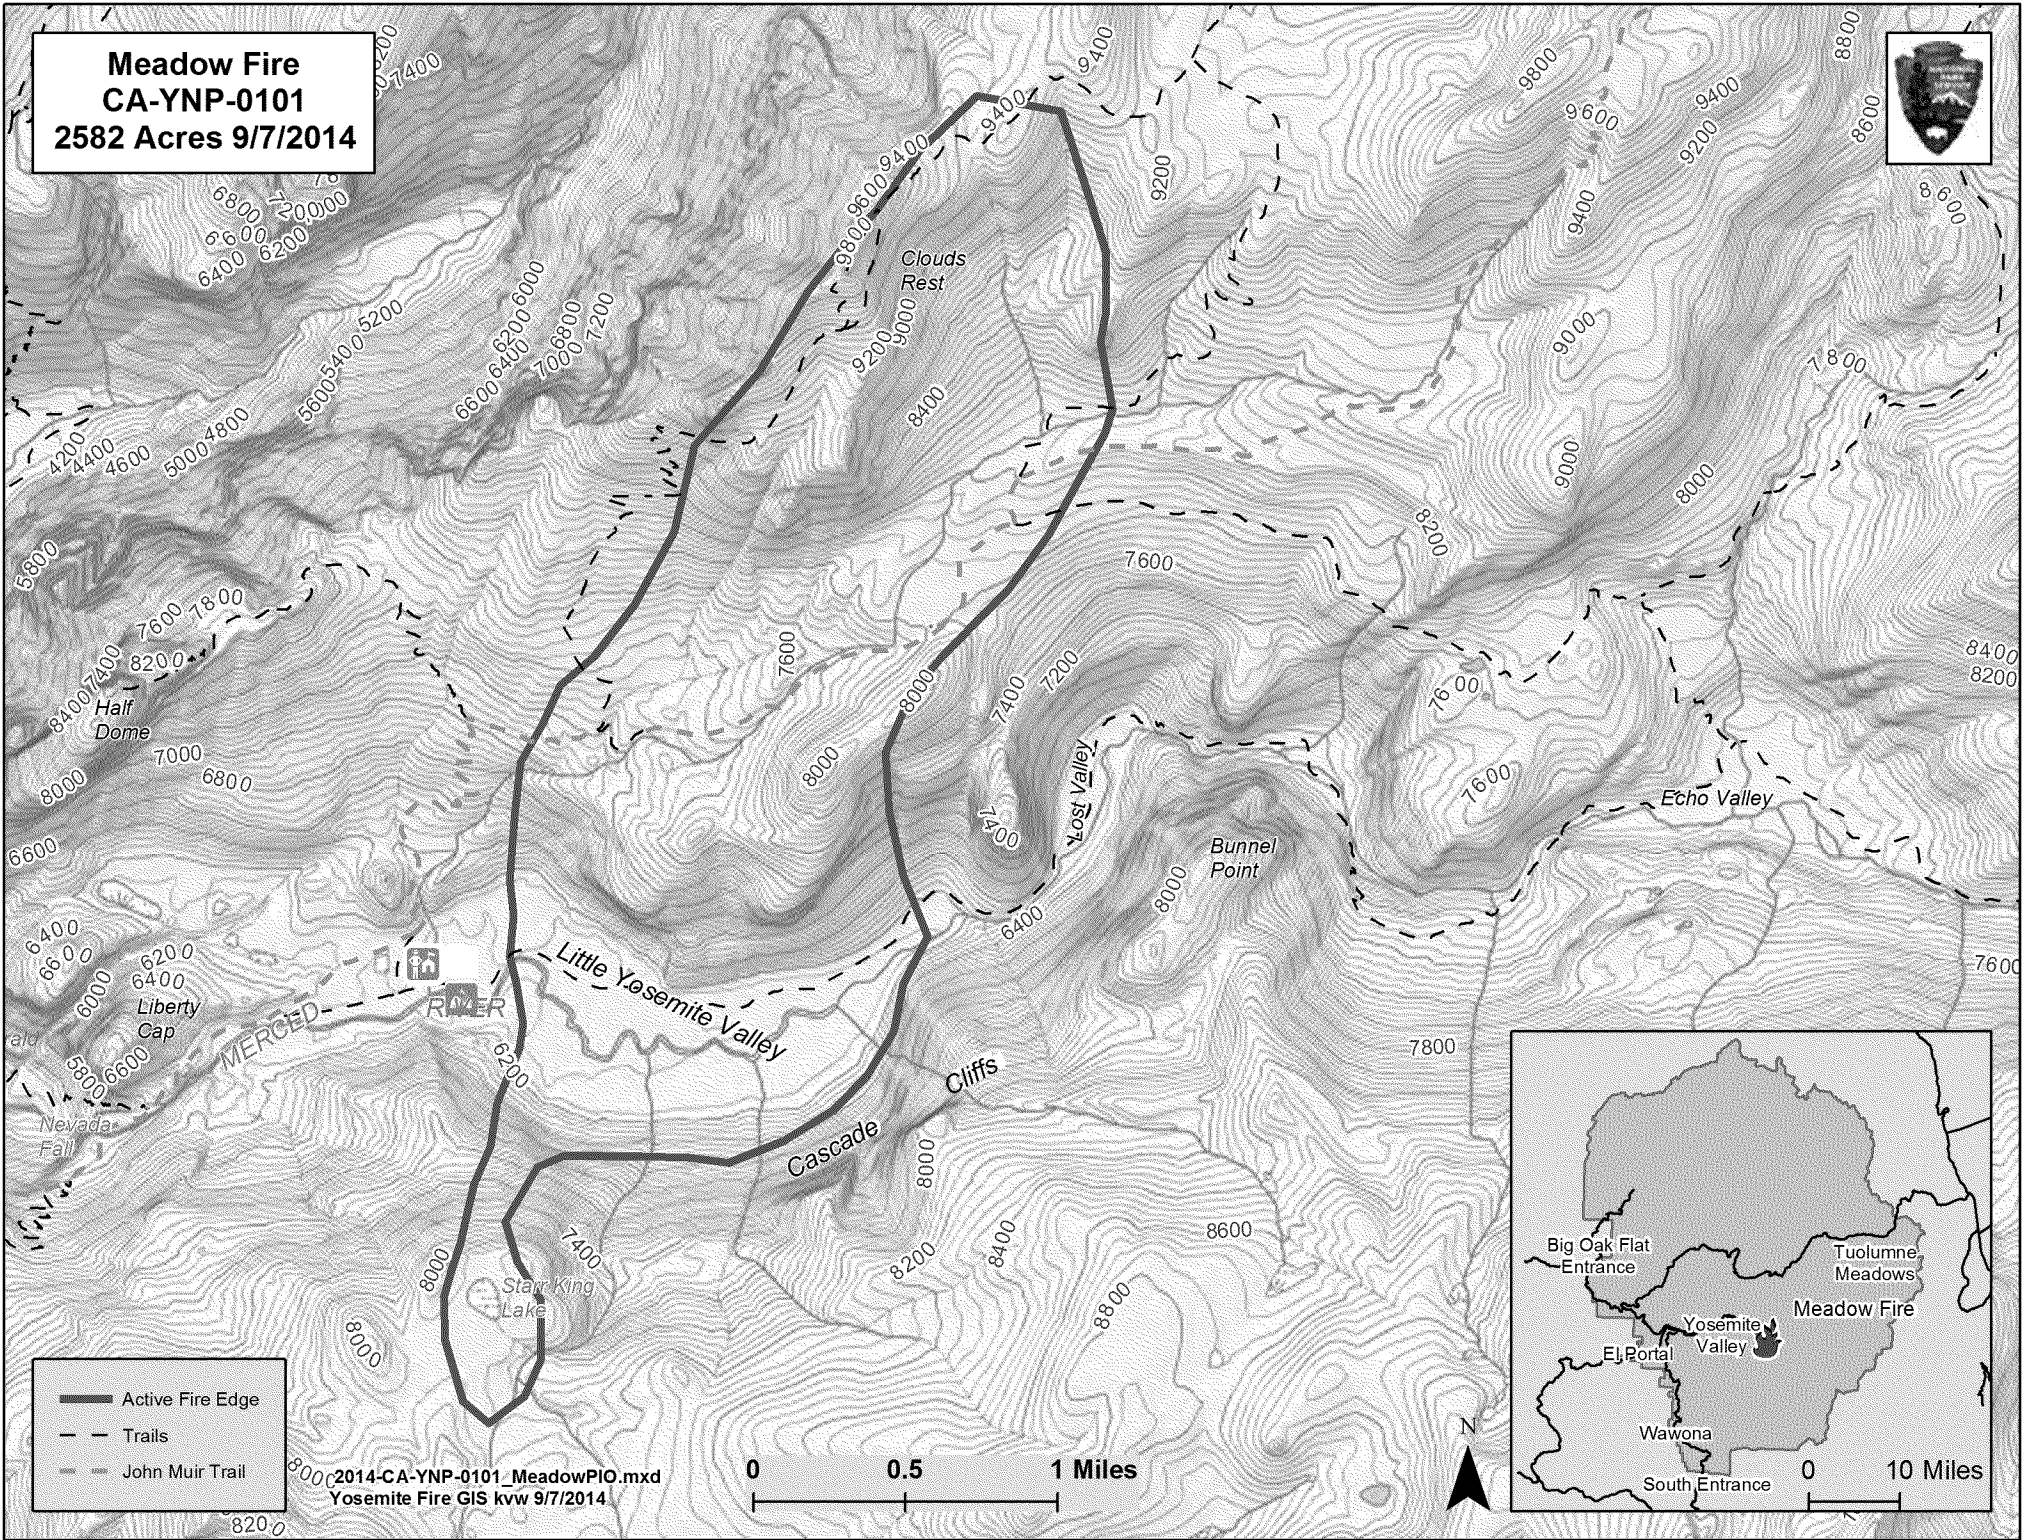

**Meadow Fire  
CA-YNP-0101  
2582 Acres 9/7/2014**

- Active Fire Edge
- - Trails
- · - John Muir Trail

2014-CA-YNP-0101\_MeadowPIO.mxd  
Yosemite Fire GIS kvw 9/7/2014

0 0.5 1 Miles